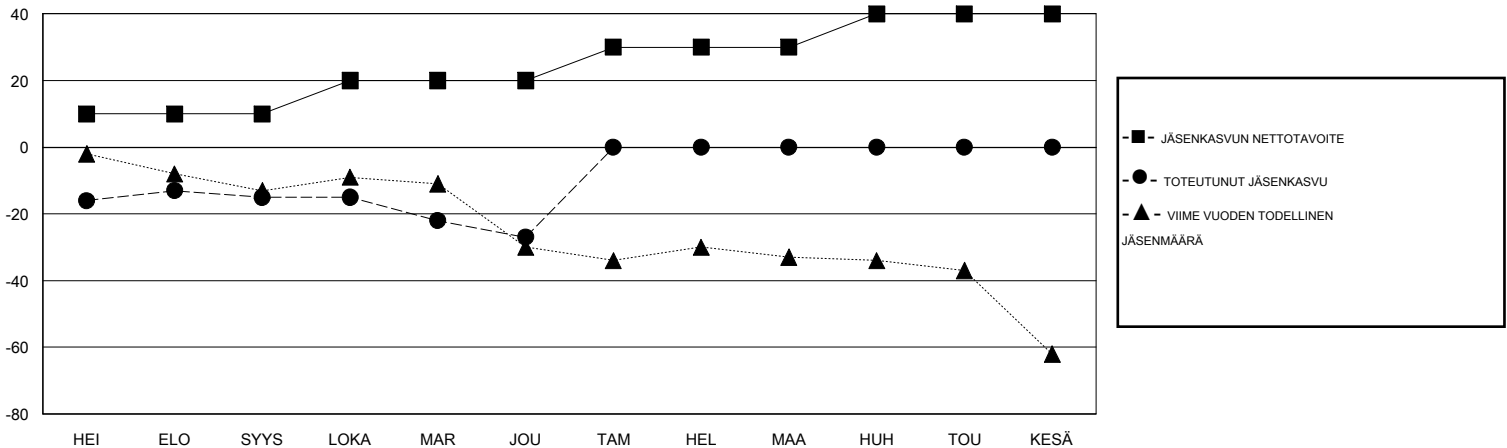

MONTHLY MEMBERSHIP PROGRESS REPORT

District 107 I

Results as of: 12/31/2019

GMT:

SIJAINTI FINLAND

GMT VAALIPIIRI

Klubit				jäsenä			
TULOKSET 2019-2020				TULOKSET 2019-2020			
NELJÄNNES	UUDEN KLUBIN TAVOITE	UUDET KLUBIT	LOPETETUT KLUBIT	NELJÄNNES	JÄSENKASVUN NETTOTAVOITE	TOTEUTUNUT JÄSENKASVU	POISTETUT JÄSENET (mukaan lukien siirrot)
HEI/ELO/SYYS	0	0	0	HEI/ELO/SYYS	10	19	29
LOKA/MAR/JOU	1	0	2	LOKA/MAR/JOU	10	14	25
TAM/HEL/MAA	0	0	0	TAM/HEL/MAA	10	0	0
HUH/TOU/KESÄ	1	0	0	HUH/TOU/KESÄ	10	0	0

TAVOITTEET JA UUDET KLUBIT, KUMULATIIVINEN

TAVOITTEET JA JÄSENET, KUMULATIIVINEN

LAKKAUTETUT KLUBIT: 2

16 CLUBS OF 54 LISÄNNYT YHDEN TAI USEAMMAN UUTTA JÄSENTÄ

SUKUPUOLIJAKAUMA

MIES 836 (75.38%)
NAINEN 273 (24.62%)