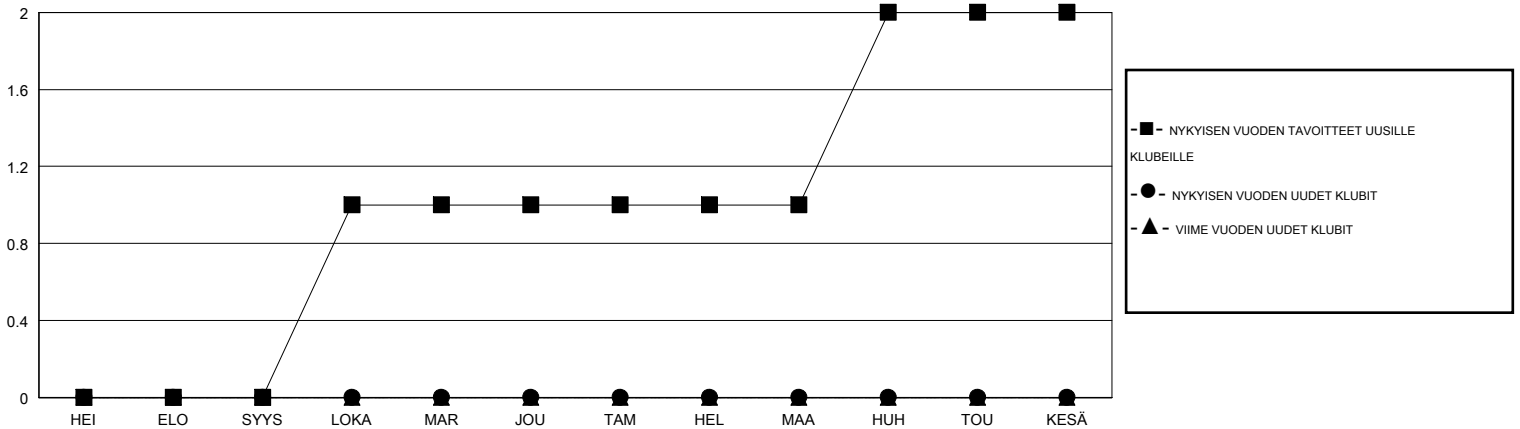

MONTHLY MEMBERSHIP PROGRESS REPORT

District 107 I

Results as of: 12/31/2019

GMT:

SIJAINTI FINLAND

GMT VAALIPIIRI

Klubit				jäsenä			
TULOKSET 2019-2020				TULOKSET 2019-2020			
NELJÄNNES	UUDEN KLUBIN TAVOITE	UUDET KLUBIT	LOPETETUT KLUBIT	NELJÄNNES	JÄSENKASVUN NETTOTAVOITE	TOTEUTUNUT JÄSENKASVU	POISTETUT JÄSENET (mukaan lukien siirrot)
HEI/ELO/SYYS	0	0	0	HEI/ELO/SYYS	10	19	29
LOKA/MAR/JOU	1	0	2	LOKA/MAR/JOU	10	14	25
TAM/HEL/MAA	0	0	0	TAM/HEL/MAA	10	0	0
HUH/TOU/KESÄ	1	0	0	HUH/TOU/KESÄ	10	0	0

TAVOITTEET JA UUDET KLUBIT, KUMULATIIVINEN

TAVOITTEET JA JÄSENET, KUMULATIIVINEN

LAKKAUTETUT KLUBIT: 2

16 CLUBS OF 54 LISÄNNYT YHDEN TAI USEAMMAN UUTTA JÄSENTÄ

SUKUPUOLIJAKAUMA

MIES 836 (75.38%)
NAINEN 273 (24.62%)